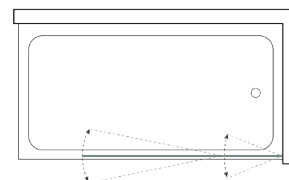

Tãmega 1102R

BANHOCONCEPT®

TÂMEGA 1102 R-D

ALUMÍNIO, VIDRO 6MM TEMPERADO

2 Portas de abrir 180°

NOTA: NO ATO DA ENCOMENDA CLIENTE TEM DE ESCOLHER SE A 2ª FOLHA FAZ 180° PARA DENTRO OU PARA FORA

1102R-D (dto)