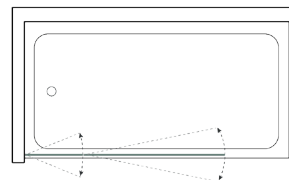

1102R-E (esq)

TCS
5 Anos